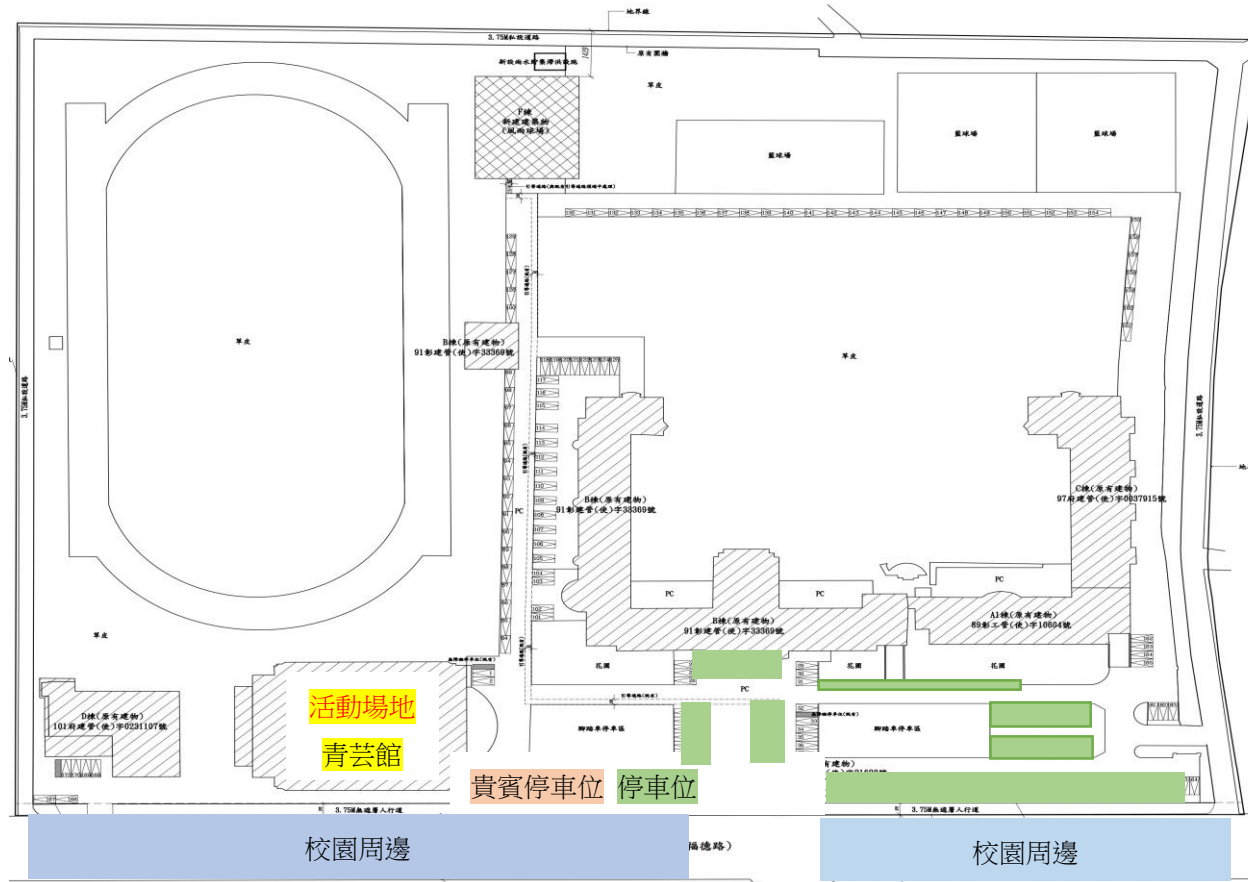

# 成功高中停車位示意圖

本校車位有限，僅有約 43 輛車位供停放。車位若滿位請停於校園周邊。

- 綠色為工作人員及與會人員停車位
- 學校周邊可自由停
- 學校對面弘農路兩側
- 學校前中央公園附近

中央公園